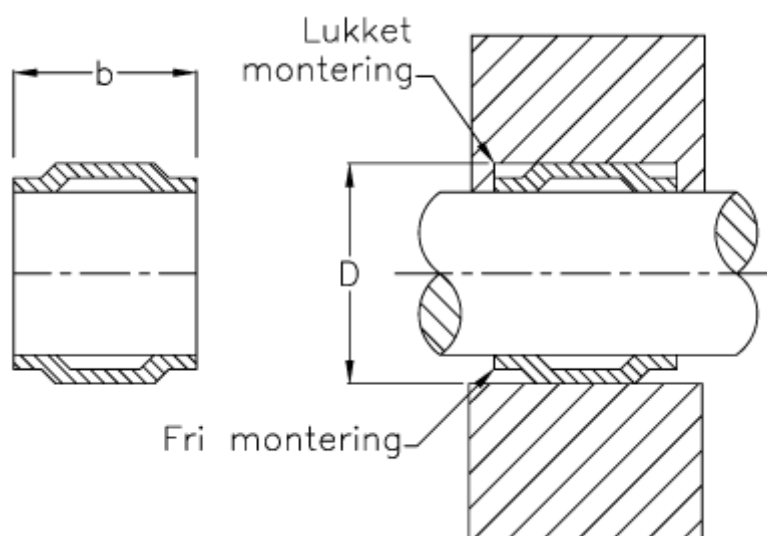

Varenummer: 169924510  
Beskrivelse: KLEE Tolerancing SV 45x10 for aksel  
Rustfast stål

## Mål

Aksel Ø	= 43,13-43,03
b	= 10
D	= 45
For kugleleje = -	
Type	= SV 45x10